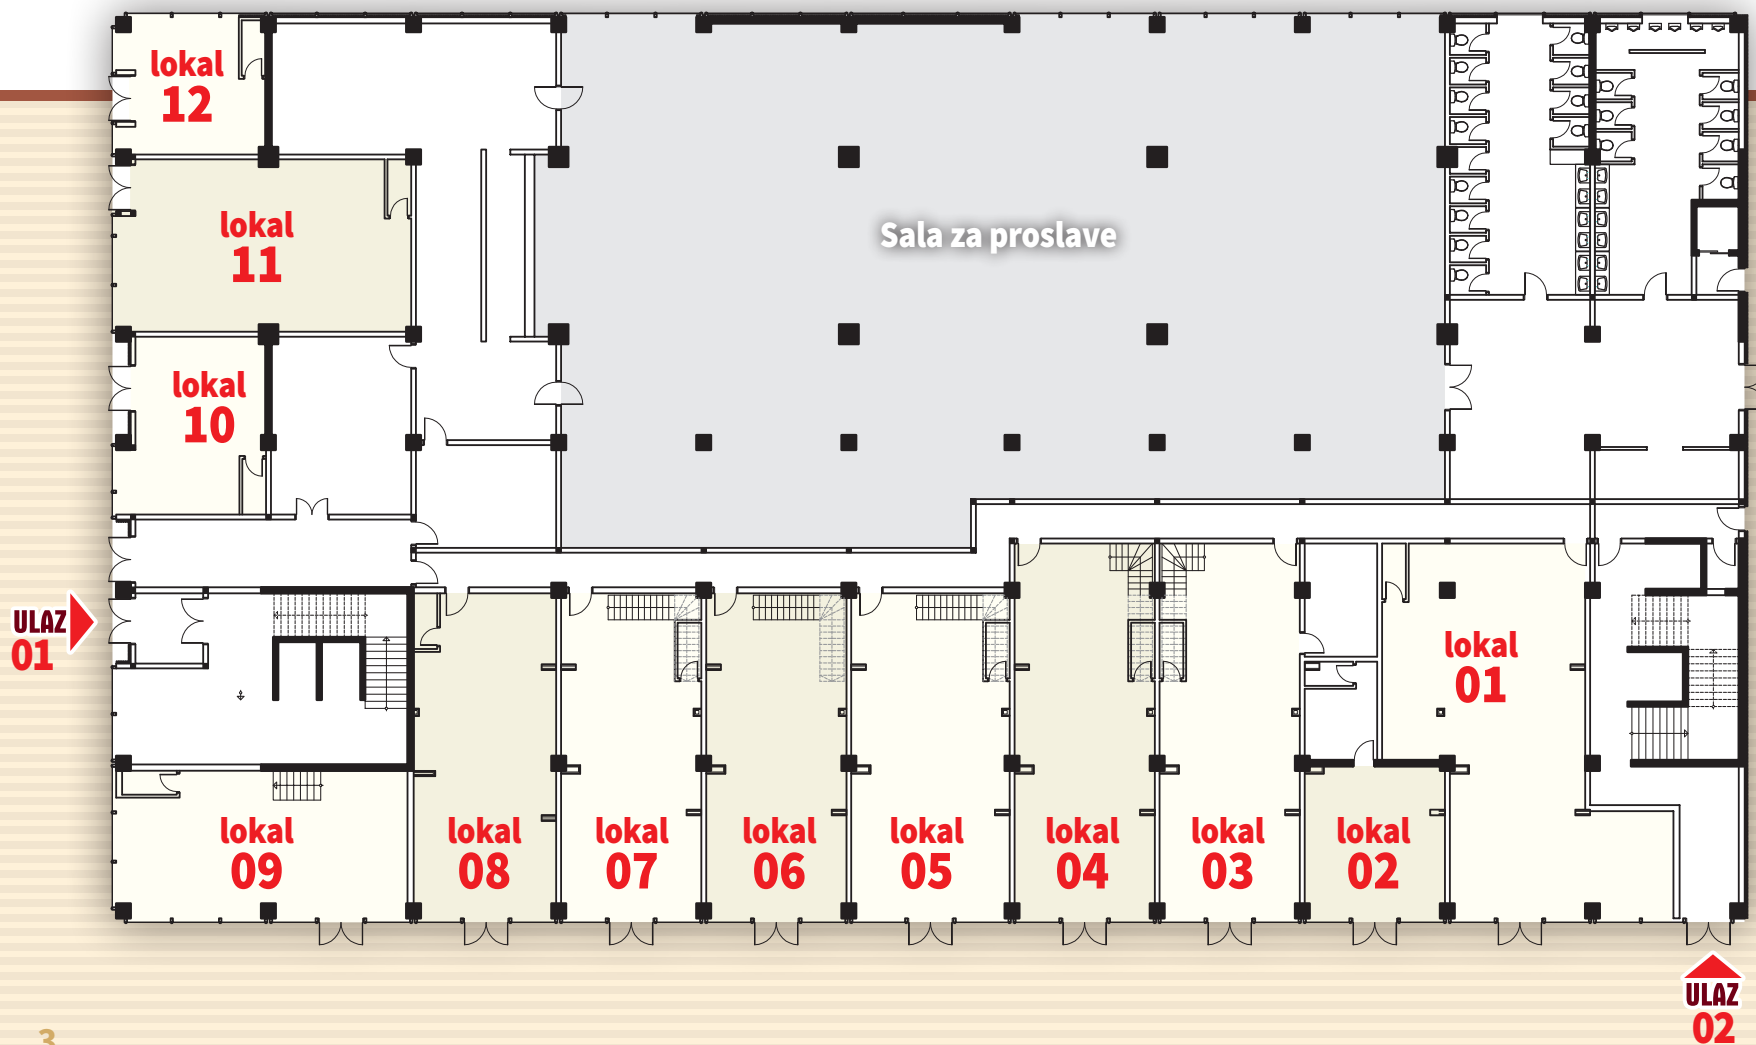

LOKAL br.	01	02	03	04	05	06	07	08	09	10	11	12
Namena	m ²	m ²	m ²	m ²	m ²	m ²	m ²	m ²	m ²	m ²	m ²	m ²
Poslovni prostor	124.66	47.10	100.85	87.05	85.37	76.01	75.47	76.43	71.15	40.41	82.47	31.40

JAGODINA
KRALJA PETRA I BR. 6/1
035 241 803, 035 8222 071
mob. 063 105 89 51